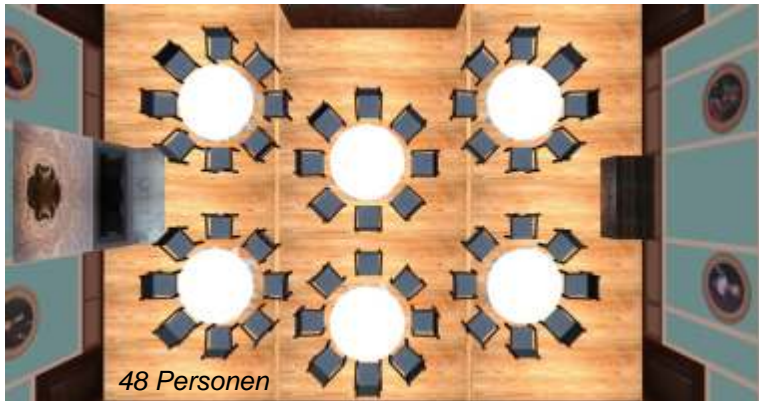

Bestuhlungsplan *Kaminsaal*

Wir möchten ihnen helfen, ihre Feier, Veranstaltung, Tagung optimal zu planen. Für die zur Verfügung stehenden Räume haben wir Bestuhlungspläne erstellt. Anhand der Beispiele gibt es gute Anregungen, wie ein Raum optimal und optisch schön für ihre Veranstaltung gestaltet werden kann.

Die auf den Bildern gezeigten runden Tische stehen in der Standardausstattung nicht zur Verfügung, können von Ihnen aber gemietet werden. Das gilt natürlich auch für Sonderwünsche bezüglich besonderer Stühle. Unsere Agentur *challenge erlebnisagentur* in Kiel berät sie gern.

Bestuhlungsplan *Kaminsaal*