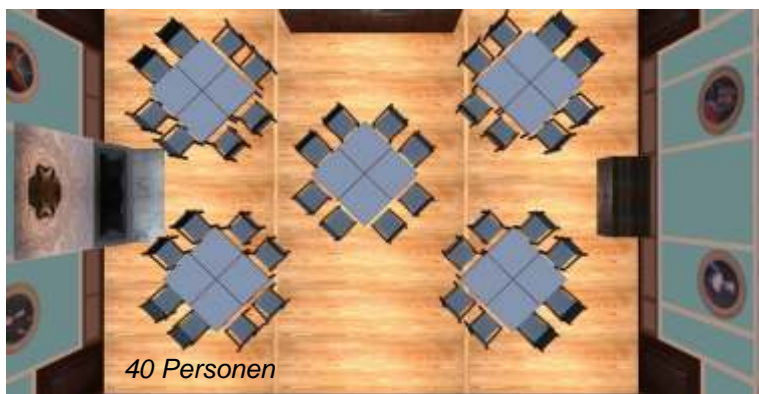

Bestuhlungsplan *Kaminsaal*

Wir möchten ihnen helfen, ihre Feier, Veranstaltung, Tagung optimal zu planen. Für die zur Verfügung stehenden Räume haben wir Bestuhlungspläne erstellt. Anhand der Beispiele gibt es gute Anregungen, wie ein Raum optimal und optisch schön für ihre Veranstaltung gestaltet werden kann.

Die auf den Bildern gezeigten runden Tische stehen in der Standardausstattung nicht zur Verfügung, können von Ihnen aber gemietet werden. Das gilt natürlich auch für Sonderwünsche bezüglich besonderer Stühle. Unsere Agentur *challenge erlebnisagentur* in Kiel berät sie gern.

Bestuhlungsplan *Kaminsaal*