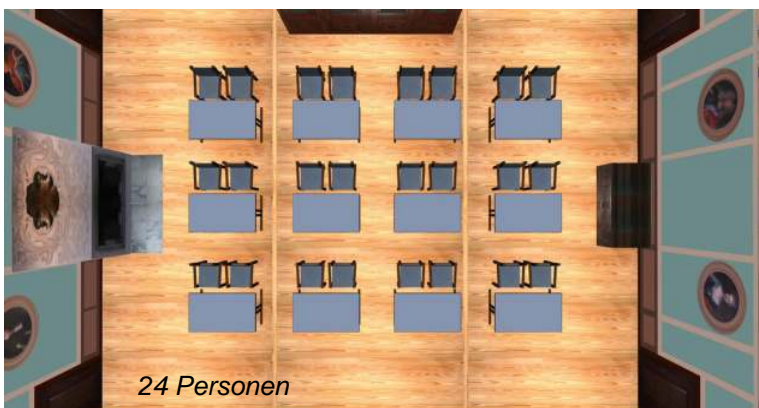

Bestuhlungsplan *Kaminsaal*

Wir möchten ihnen helfen, ihre Feier, Veranstaltung, Tagung optimal zu planen. Für die zur Verfügung stehenden Räume haben wir Bestuhlungspläne erstellt. Anhand der Beispiele gibt es gute Anregungen, wie ein Raum optimal und optisch schön für ihre Veranstaltung gestaltet werden kann.

Die auf den Bildern gezeigten runden Tische stehen in der Standardausstattung nicht zur Verfügung, können von Ihnen aber gemietet werden. Das gilt natürlich auch für Sonderwünsche bezüglich besonderer Stühle. Unsere Agentur *challenge erlebnisagentur* in Kiel berät sie gern.

Bestuhlungsplan *Kaminsaal*